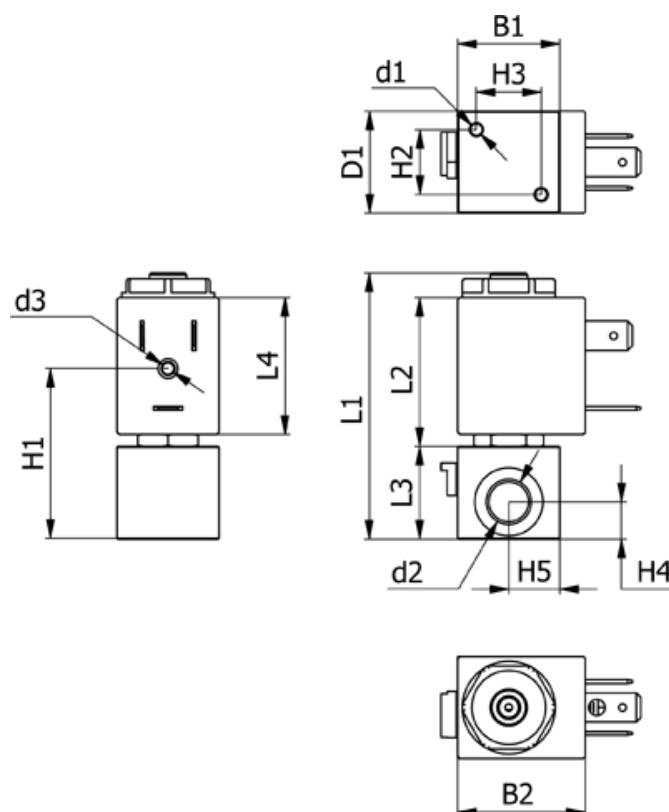

Varenummer: 588N3A116CB0411

Beskrivelse: Magnetventil type N3A116.CB0.411 3/2 NC
24 VAC 50HZ dyse 1,6 hus i Messing Portstr. M5

Mål

| | | |
|------------|-----------|-------------------------|
| B1 = 22 | H2 = 14 | Lysning = 1.6 |
| B2 = 31.1 | H3 = 14 | Spænding = 24 VAC 50HZ |
| d1 = M3x6 | H4 = 6 | Ventilfunktion = 3/2 NC |
| D1 = 22 | H5 = 11 | |
| d2 = M5 | L1 = 52.2 | |
| d3 = M3x4 | L2 = 32.1 | |
| Flow = 1.1 | L3 = 16 | |
| H1 = 32.6 | L4 = 29.5 | |